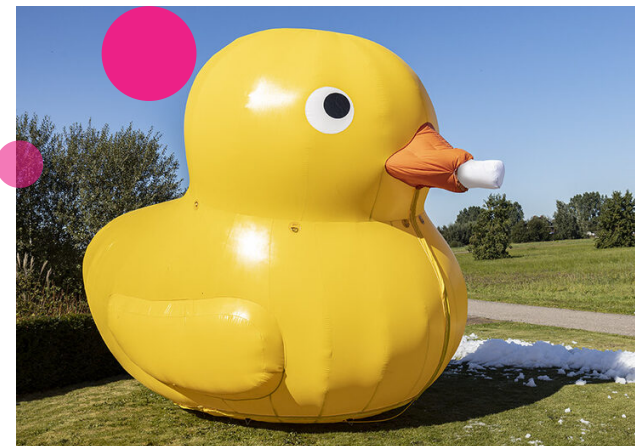

# Espuma Pato

Possibilidades infinitas com o único especial JB Espuma

O produto único JB Espuma para qualquer ocasião ou evento, estes são os Especiais JB Espuma. Quer procure fazer uma festa temática no Inverno ou em organizar uma corrida de patos, por exemplo, os especiais JB Espuma encaixam que nem uma luva!

## Produto Insuflado

Comprimento	3,6m
-------------	------

Largura	2,6m
---------	------

Altura	3,5m
--------	------