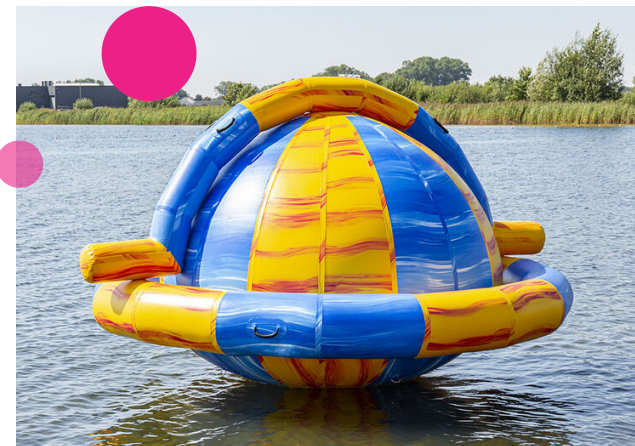

Bola aquática

Este módulo da JB Waterplay é basicamente uma bola, na qual o utilizador pode pendurar-se ou escalar. Este elemento é um objeto independente.

Produto Insuflado

Comprimento	3,6m
Largura	3,6m
Altura	2,2m
Nº. utilizadores	2