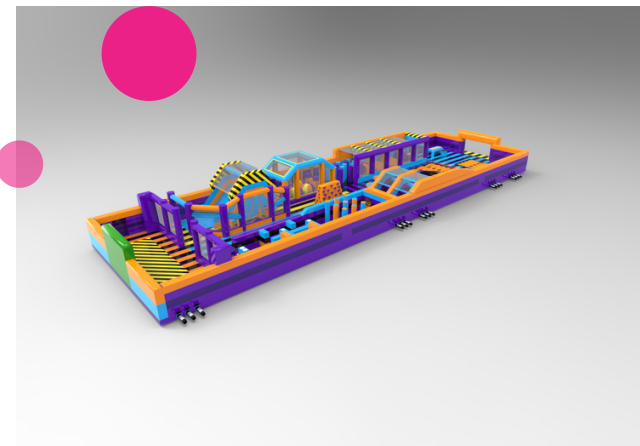

Parques insuflável XL29 - 410m²

Quer saber mais sobre as possibilidades? Leia tudo sobre o JB Parques Insufláveis

Produto Insuflado

Nº. utilizadores 150

Especificações produto embalado

Nº. Volumes / paletes 1x

Geral

SKU Inflatable park XL29 - 410m²

Incluído Livro de registo / manual do utilizador
Material de fixação
Turbina (s)
