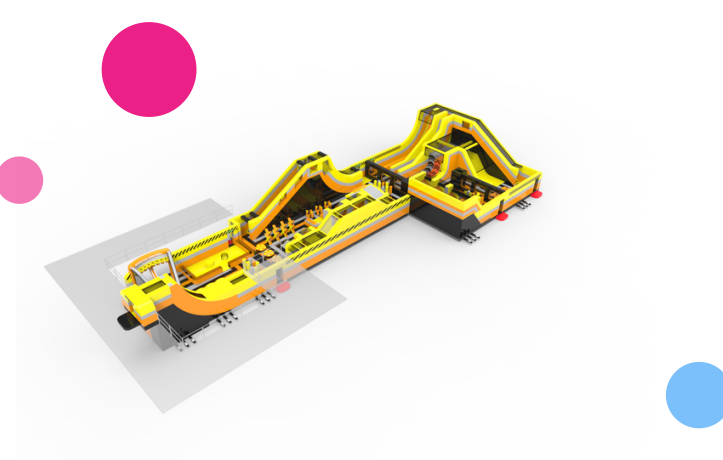

# Parques insuflável XL50 - 750m<sup>2</sup>

Quer saber mais sobre as possibilidades? Leia tudo sobre o JB Parques Insufláveis

## Produto Insuflado

Nº. utilizadores 200

---

## Geral

SKU XL50 - 750m<sup>2</sup>

---

Incluído Livro de registo / manual do utilizador  
Material de fixação  
Turbina (s)

---