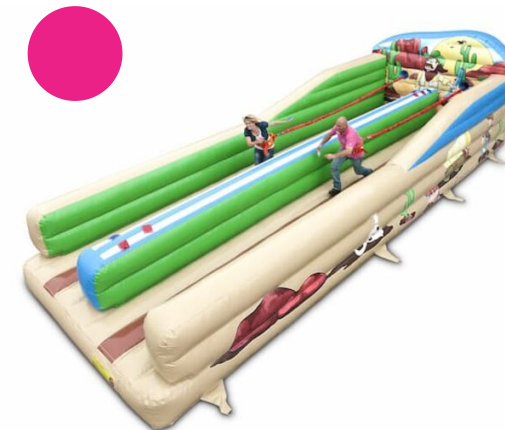

Transporte e Montagem

Monte o BungeeRun Oeste Selvagem com facilidade em 10 minutos. Esta atracção pode ser utilizada durante um evento, uma actividade desportiva, ou também pode ser utilizada como parte do seu parque de diversões. Este Bungeerun com 10 metros de comprimento, é fácil de transportar devido ao seu formato compacto. Este Bungeerun Oeste Selvagem é entregue com saco de transporte, turbina, material de fixação, kit de reparação e livro de registo/certificado. Tudo completo para uma fantástica experiência..

Qualidade e garantia

Os castelos insufláveis da JB são reforçados em vários aspetos, como por exemplo, as costuras são cosidas várias vezes. Para além disso, são produzidos com lona (pvc) de alta qualidade e resistência, permitindo uma fácil limpeza do mesmo. O insuflável escorrega Bungeerun tem uma garantia de 5 anos, garantindo aos clientes anos de diversão. Ao comprar o Bungeerun Oeste Selvagem, dará aos seus clientes, um dia inesquecível.

Mais de 15.000 clientes elegeram JB

JB é uma empresa com mais de 15 anos de experiência. A nossa equipa oferece-lhe atracções e castelos insufláveis únicos. Os nossos clientes confiam no nosso serviço profissional e de entrega. Chamam-nos Criadores de Grandeza.

Produto Insuflado

Comprimento	10m
Largura	3,6m
Altura	2,6m
Nº. utilizadores	2

Especificações produto embalado

Comprimento	0,9m
Profundidade	1,2m
Peso	166kg
Nº. Volumes / paletes	1x

Instalação / Desinstalação

Tempo de montagem e desmontagem	Aprox. 10 minutos
Nº. pessoas para montar/desmontar	2 pessoas
Turbinas	1,1 kW x 1
Peso da turbina	Turbina 1,1 kW = 17 kg

Geral

SKU	02.010.012.001
Garantia	5 anos de garantia
Serviço	5 anos de serviço
Incluído	Livro de registo / manual do utilizador Kit de reparação Certificado Material de fixação Turbina (s) Saco de transporte