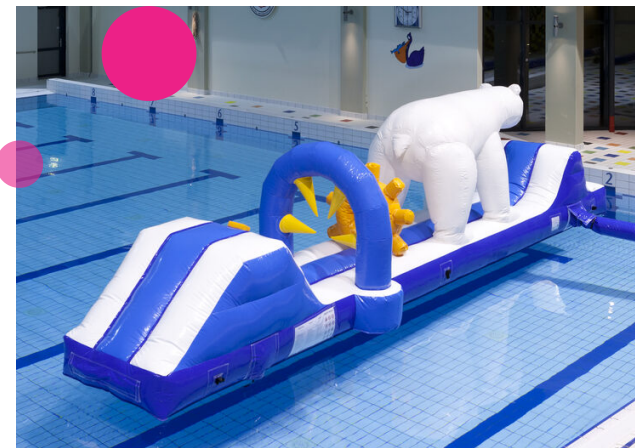

Desde há anos, a JB desenha e fabrica atracções insufláveis que são seguras para todos os públicos. Todos os produtos são fornecidos com um certificado de inspecção reconhecido (NEN-EN 15649:2009), turbina, manómetro Bravo (para garantir a pressão de ar correcta), livro de registo e manual de Utilizador. As atracções aquáticas dispõem de vários pontos de ancoragem aos quais se devem fixar o material de fixação para que o produto permaneça no sítio. Tudo o que precisa para uma experiência inesquecível! Tudo o que necessita para uma experiência incrível!

Garantia e alta qualidade

Todos os nossos produtos aquáticos são feitos de lonas de PVC resistentes de 900 g/m² soldadas com alta frequência. Assim, garantimos a qualidade de nossos produtos. As lonas dispõem, além disso, de uma capa protetora resistente ao cloro e às influências de águas abertas, oferecendo um produto duradouro fácil de limpar. A pista americana tem 1 ano de garantia. Compre esta chamativa Pista do Urso Polar para piscinas e ofereça às crianças um dia fantástico!

Confie na JB, como 15.000 outros clientes

Desde há mais de 15 anos, a JB consegue que pessoas em todo o mundo dêem saltos de alegria. Devemos isto à nossa equipa profissional de design, comercial e logística que cria, dia após dia, atracções insufláveis únicas, garantindo aos nossos clientes um serviço e entrega profissional. Não é um acaso que nos chamem «criadores de grandeza».

Produto Insuflado

Comprimento	9m
Largura	2,3m
Altura	2,4m
Nº. utilizadores	10

Especificações produto embalado

Comprimento	1,1m
Profundidade	0,9m
Peso	88kg
Nº. Volumes / paletes	1x

Instalação / Desinstalação

Tempo de montagem e desmontagem	Aprox. 10 minutos
Nº. pessoas para montar/desmontar	1 pessoa
Turbinas	1,5 kW x 1
Peso da turbina	Turbina 1,5 kW = 28 kg

Geral

SKU	12.081.000.032
Garantia	1 ano de garantia
Serviço	1 ano de serviço
Incluído	Livro de registo / manual do utilizador Kit de reparação Material de fixação Turbina (s) Saco de transporte