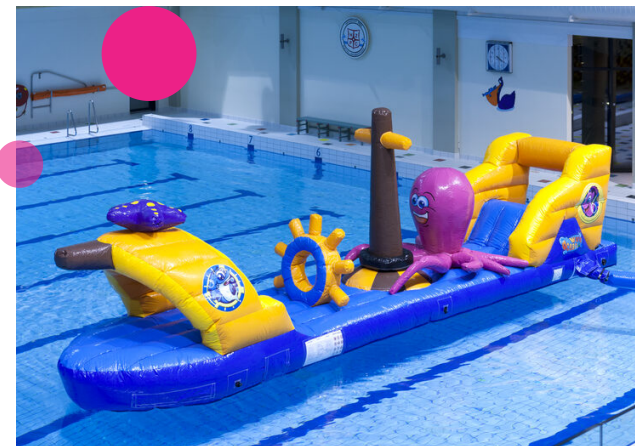

Qualidade superior da JB

Estamos orgulhosos dos nossos produtos, que devem cumprir requisitos apertados. Para garantir a qualidade sempre utilizamos lonas de PVC de 900 g/m² soldadas com alta frequência. Estas lonas são fortes, resistentes à descoloração e dispõem de uma capa protectora resistente ao cloro e às influências de águas abertas. O Barco é um produto duradouro e fácil de limpar. Este Barco da Marinho tem 1 ano de garantia. Compre este Barco da Marinho de 10 metros de largura e ofereça às crianças um dia inesquecível na piscina!

Eleja a JB, como 15.000 outros clientes

Desde há mais de 15 anos, a JB consegue que pessoas em todo o mundo dêem saltos de alegria. Devemos isto à nossa equipa profissional de design, comercial e logística que cria, dia após dia, atracções insufláveis únicas, garantindo aos nossos clientes um serviço e entrega profissional. Não é um acaso que nos chamem «criadores de grandeza». Do que está à espera?

Produto Insuflado

Comprimento	10m
Largura	2,2m
Altura	3,5m
Nº. utilizadores	10

Especificações produto embalado

Comprimento	1m
Profundidade	1,2m
Peso	120kg
Nº. Volumes / paletes	1x

Instalação / Desinstalação

Tempo de montagem e desmontagem	Aprox. 10 minutos
Nº. pessoas para montar/desmontar	1 pessoa
Turbinas	1,5 kW x 1
Peso da turbina	Turbina 1,5 kW = 28 kg

Geral

SKU	12.081.000.105
Garantia	1 ano de garantia
Serviço	1 ano de serviço
Incluído	Livro de registo / manual do utilizador Kit de reparação Material de fixação Turbina (s) Saco de transporte